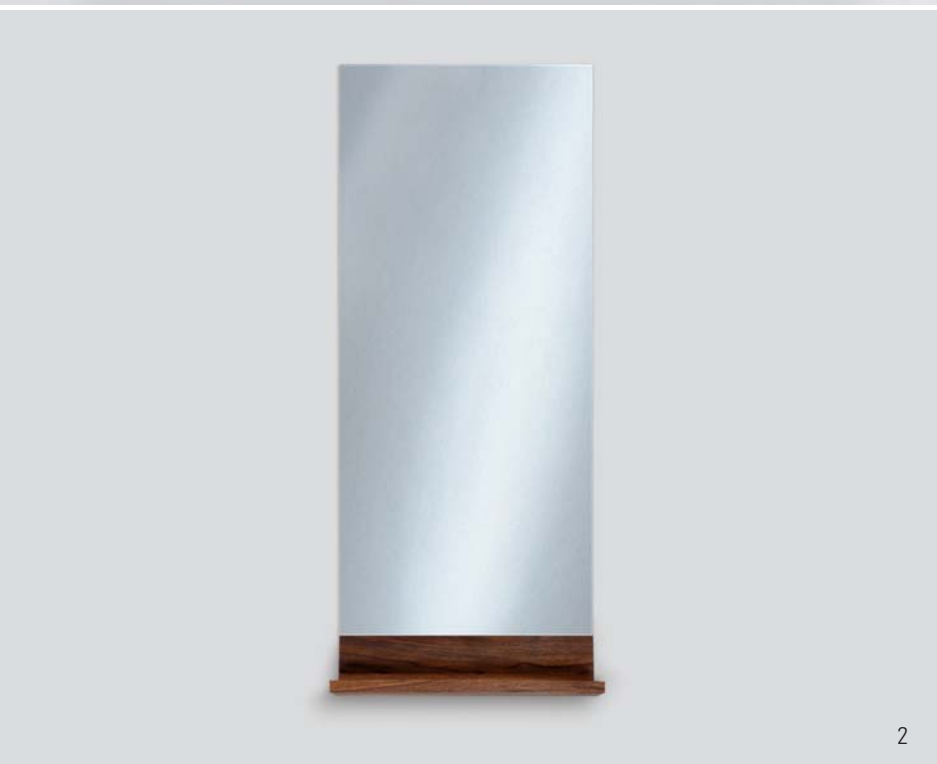

ANTLITZ

Spiegel mit Massivholzablage
Buche, Eiche, Eiche wild, Esche, Ahorn, amerikanische Kirsche,
amerikanischer Nussbaum, europäischer Nussbaum
maßlich abgestimmt auf Sideboards SIDE, PODEST und LOW und Polstermodule SIDE COMFORT
Ausführung in weiteren Holzarten und Maßen erhältlich

*mirror with narrow shelf, solid wood
beech, maple, oak, knotty oak, ash, American cherry,
American walnut, European walnut
lengths match to SIDE, LOW, PODEST and
upholstery SIDE COMFORT
available in further sizes and timbers*

2

1. 1 ANTLITZ LONG, Eiche, und PODEST LONG,
   Sideboard hängend, Eiche wild
   2, 3 ANTLITZ TALL, amerikanischer Nussbaum

Änderungen vorbehalten 05.2010

ZEITRAUM

Äußere Münchner Str. 2
D-82515 Wolfratshausen
info@zeitraum-moebel.de

Tel +49-8171-418130
Fax +49-8171-418141
www.zeitraum-moebel.de