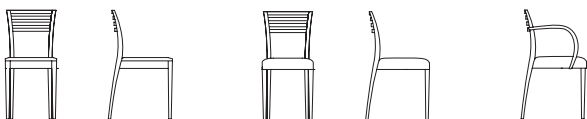

1

2

3

4

5

h 86cm, b 44cm, t 51cm
 Sitzhöhe 47cm

Vollpolster

Armlehne

- 1 BASTA, aufliegendes Sitzpolster, Stoff Divina2 334, Kvadrat mit Tisch PJUR, amerikanischer Nussbaum
- 2, 3 BASTA, amerikanischer Nussbaum, aufliegendes Sitzpolster, Stoff Divina2 334, Kvadrat
- 3 BASTA, amerikanischer Nussbaum, mit Armlehne
- 5 BASTA, amerikanischer Nussbaum