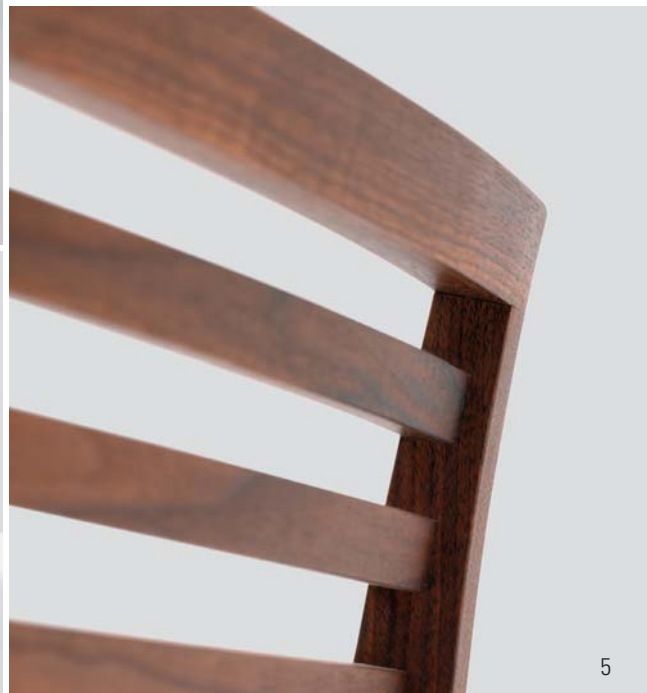

1

2

3

4

5

h 86cm, b 44cm, t 51cm
 Sitzhöhe 47cm

Vollpolster

Armlehne