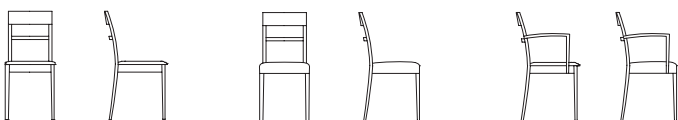

1

2

3

4

h 87cm b 40cm t 46cm
 Sitzhöhe 47cm

Vollpolster

Armlehne

- 1 BLUE CHAIR, Eiche, mit Tisch STA-TISCH
- 2 BLUE CHAIR, Eiche, gepolsterte Sitzfläche,
 Stoff Divina2 334, Quadrat
- 3 BLUE CHAIR, Eiche, mit Armlehne
- 4 BLUE CHAIR, Eiche