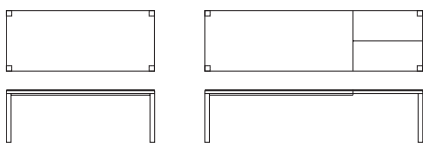

# DOMINO ZOOM

Zeitraum 2010

DOMINO ZOOM, Tisch mit integriertem Auszug  
amerikanischer Nussbaum, Auszug weiss (RAL 9016)

Der Auszugstisch DOMINO ZOOM orientiert sich formal am gleichnamigen Zeitraum-Tischklassiker. Der integrierte Auszugsmechanismus ist schlank und ordnet sich dem Tisch unter. Er ist um 80cm ausziehbar. Die Ansatzplatte verlängert wahlweise das Furnierbild oder ist in weiß lackiert.

*DOMINO ZOOM constitutes a pull-out table that takes its formalistic cue from its namesake, the classic ZEITRAUM table. The integrated pull-out mechanism is lean and unobtrusive against the table providing an additional table top with an extra 80 cm. The plate can be attached either to extend the veneer surface or is finished in white varnish.*

# DOMINO ZOOM

Tisch mit integriertem Auszug  
Beine Massivholz, Platte 4.0 Starkfurnier  
Buche, Eiche, Eiche wild, Ahorn, amerikanische Kirsche,  
amerikanischer Nussbaum, europäischer Nussbaum  
zweiteiliger Auszug 80cm in Holz oder weiss lackiert  
(RAL 9016)  
Ausführung in weiteren Holzarten und Maßen erhältlich

l 160, 180, 200, 220cm  
b 90cm, 100cm  
h 75cm  
Auszug l 80cm

1-3 DOMINO ZOOM, Tisch mit integriertem Auszug,  
amerikanischer Nussbaum, Auszug weiss (RAL 9016)  
FORM, Stuhl, weiss

Änderungen vorbehalten 01.2010