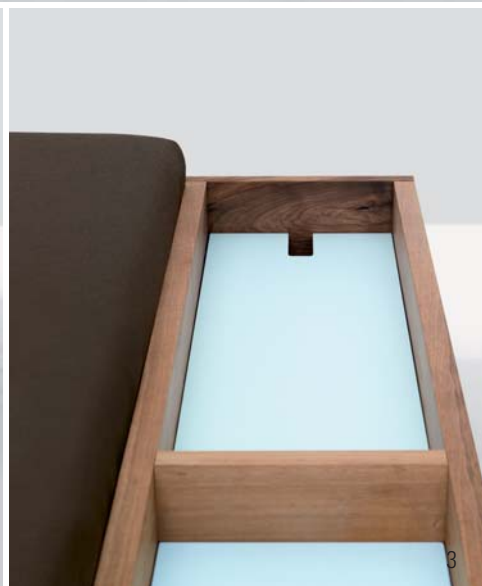

The wood is impregnated with natural oils and waxes.

Beside cupboard with shelf in white, wood veneered, warmgrey - arcticblue (can be turned over to change colour) Inc. supports for slatted base system, adjustable 10/12/14cm below top of bedframe

1

2

3

4

l 231cm
b 100/120/140/160/180/200 +5,4cm
h Bettseite 32cm
mit Polsterkopfteil 62cm

- 1 DOZE mit WAITER und WAITRESS, europäischer Nussbaum, Polster Leder Elmosoft Piqué 93068, Tagesdecke DAYDREAM, Stoff Primus 390 Kvadrat
- 3 Einlegeböden zum Wenden, eisblau (Rückseite warmgrau)
- 4 DOZE mit Nachtkommode NIGHTSTAND 86, europäischer Nussbaum, und Kissen PILL, Stoff Lazio 362 Kvadrat