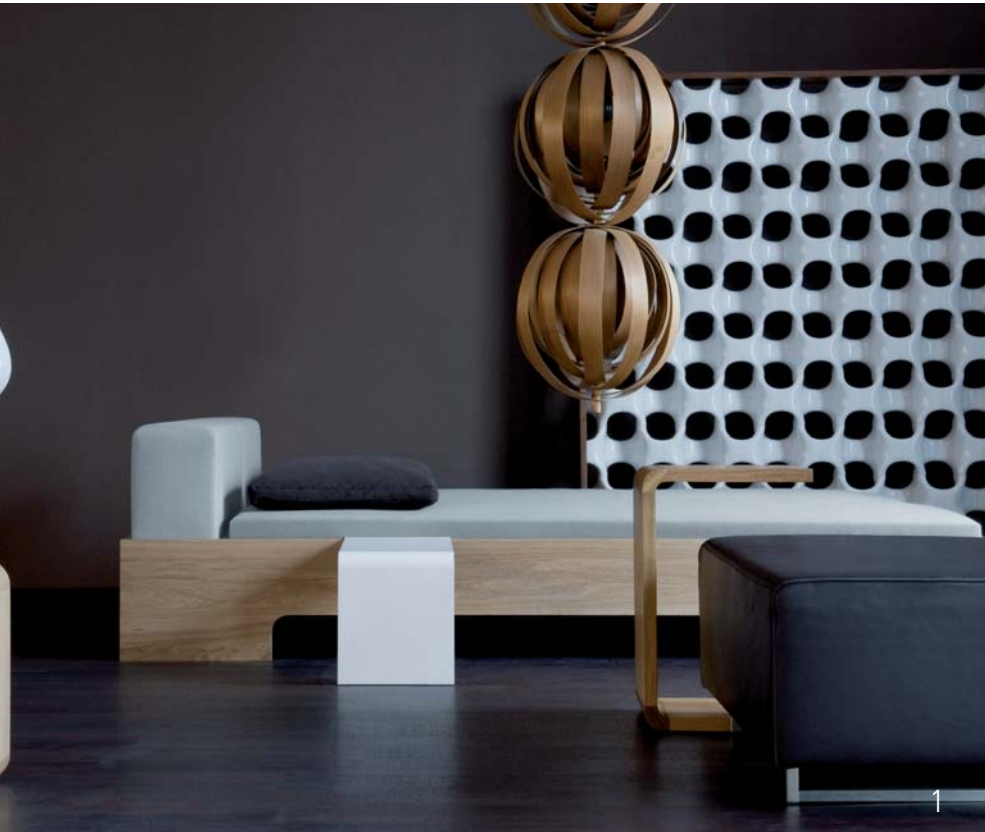

DOZY

Bettablage, Stahl lackiert (inkl. Aluminiumfüß
Gummipuffern) oder mit Leder ummantelt.
Lackierung weiß RAL 9016

DOZY läßt sich zu den Betten DOZE, FUSION,
GRAND MELLOW, SNOOZE, SIMPLE, SIMPLE
SIMPLE COMFORT, SIMPLE BUTTON und IN H
kombinieren.

*Bedstorage, lacquered steel (incl. feet alumin
rubber buffers) or with leather cover.
Lacquered white RAL 9016*

*DOZY fits the beds DOZE, FUSION, MELLOW,
GRAND MELLOW, SNOOZE, SIMPLE, SIMPLE
SIMPLE COMFORT, SIMPLE BUTTON and IN H*

1. 1 DOZY, weiß lackiert, mit Bett DOZE, Eich
   Polsterkopfteil und Tagesdecke DAYDRE
   113 Kvadrat, Kissen PILL Stoff Bass 3 18
   Bestellmöbel WAITER, WAITRESS, Eiche
   Polstermodul POUF F, Leder Siena darkb
- 2-3 DOZY, weiß lackiert, mit Bett FUSION, E
  Polsterkopfteil und Tagesdecke DAYDRE
  Stoff Primus 250,
  Kissen PILL, Stoff Orange 2 223 Kvadrat
  Leuchte NEAT NOON