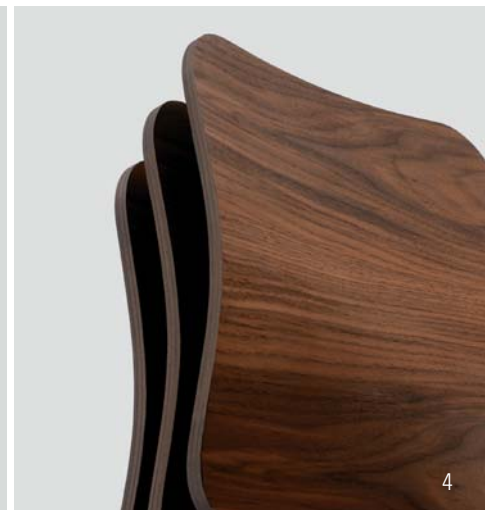

FORM

Formstelle 2006

FORM, amerikanischer Nussbaum, Eiche, furniert,
Gestell chrom matt

FORM hat viele Gesichter.
FORM ist Träger verschiedener Charaktere.
Im Privat- und Objektbereich passt er sich seiner Umgebung an.
Er eignet sich durch seine Stapel- und optionale Verkettbarkeit
zur Saal-, Konferenz- und Restaurantbestuhlung.

ZEITRAUM

FORM

Eine Fuge trennt Sitzfläche und Rückenlehne. Die ergonomische Formholzschale unterstützt den Rücken und federt beim Anlehnen leicht zurück.

Stuhl, Formholz furniert, stapelbar, Gleiter transparent mit Polsterauflage erhältlich (nicht stapelbar)
Sitzschale Eiche, Eiche schwarz gebeizt, amerikan. Kirsche, amerikan. Nussbaum furniert, weiß (RAL 9016)
Gestell chrom matt, chrom glanz, weiß (RAL 9016), graubraun (RAL 8019)
Schale/ Gestell alle RAL-Farben auf Anfrage

A groove separates the seat from the backrest. The ergonomic seat of moulded ply supports the back and yields slightly when leaning back.

*Stacking chair, veneered plywood, transparent glider Available with padded seat (not stackable)
Seat oak, oak black stained, American cherry, American walnut, veneered, white (RAL 9016)
Frame chrome mat, chrome glossy, white (RAL 9016), grey-brown (RAL 8019)
Frame/ shell in all RAL colours on application*

1

2

3

4

b 52cm
t 52cm
h 80cm
Sitzhöhe 47cm

Polster

Armlehne

- 1 FORM, weiss, Polster Leder Elmosoft 00100, Gestell chrom glanz, mit Tisch NYORD, amerikanischer Nussbaum
- 2 FORM, weiss, Gestell weiss, Polster Stoff Tempo 550, Eiche, Gestell graubraun, Polster Tempo 370 Kvadrat
- 3 FORM mit Armlehne, amerikanischer Nussbaum, Gestell chrom matt
- 4 FORM, amerikanischer Nussbaum, stapelbar max. 10 Stühle