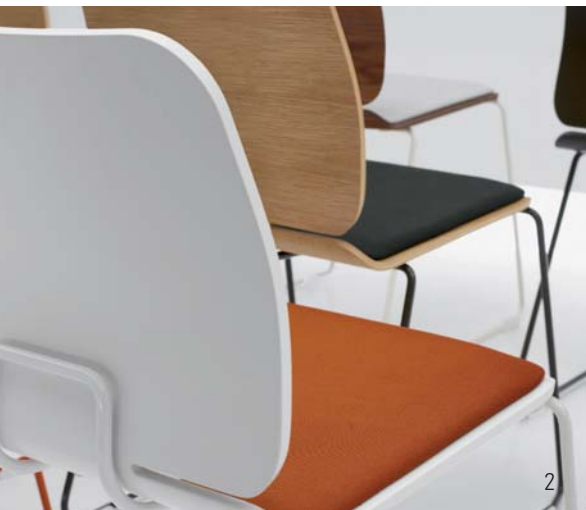

FORM

Eine Fuge trennt Sitzfläche und Rückenlehne. Die ergonomische Formholzschale unterstützt den Rücken und federt beim Anlehnen leicht zurück.

Stuhl, Formholz furniert, stapelbar, Gleiter transparent mit Polsterauflage erhältlich (nicht stapelbar)
Sitzschale Eiche, Eiche schwarz gebeizt, amerikan. Kirsche, amerikan. Nussbaum furniert, weiß (RAL 9016)
Gestell chrom matt, chrom glanz, weiß (RAL 9016), graubraun (RAL 8019)
Schale/ Gestell alle RAL-Farben auf Anfrage

A groove separates the seat from the backrest. The ergonomic seat of moulded ply supports the back and yields slightly when leaning back.

*Stacking chair, veneered plywood, transparent glider Available with padded seat (not stackable)
Seat oak, oak black stained, American cherry, American walnut, veneered, white (RAL 9016)
Frame chrome mat, chrome glossy, white (RAL 9016), grey-brown (RAL 8019)
Frame/ shell in all RAL colours on application*

1

2

3

4

b 52cm
t 52cm
h 80cm
Sitzhöhe 47cm

Polster

Armlehne

1. 1 FORM, weiss, Polster Leder Elmosoft 00100, Gestell chrom glanz, mit Tisch NYORD, amerikanischer Nussbaum
2. 2 FORM, weiss, Gestell weiss, Polster Stoff Tempo 550, Eiche, Gestell graubraun, Polster Tempo 370 Kvadrat
3. 3 FORM mit Armlehne, amerikanischer Nussbaum, Gestell chrom matt
4. 4 FORM, amerikanischer Nussbaum, stapelbar max. 10 Stühle

Änderungen vorbehalten 07/2008

ZEITRAUM

Äußere Münchner Str. 2
D - 82515 Wolfratshausen
Tel +49 - 8171 - 418130
Fax +49 - 8171 - 418141
info@zeitraum-moebel.de
www.zeitraum-moebel.de