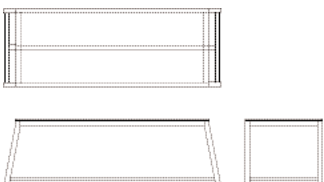

NYORD

Gestalttransfer 2008

NYORD, Eiche, mit Stuhl MORPH, Eiche,
Regal CODE 1, MDF anthrazit, Laminat weiß,
Leuchte NOON 5

NYORD strahlt Stabilität und Selbstbewusstsein aus. Er wird diesem Anspruch durch den Zargenrahmen und die in Längsrichtung ausgestellten Beine gerecht. Obwohl die Gesamtanmutung vertraut wirkt, ist dieser Tisch in seiner Erscheinung einzigartig und neu. NYORD wird seine Liebhaber finden.

ZEITRAUM

NYORD

Tisch, Massivholz
Buche, Eiche, Eiche wild, Ahorn, amerikanische Kirsche,
amerikanischer Nussbaum, europäischer Nussbaum
Ausführungen in weiteren Holzarten und Maßen erhältlich.
Das Holz ist mit hochwertigen und natürlichen Ölen und
Wachsen behandelt.

Ab l 240cm Mittelfuss (unter der Fußzarge)
Plattenstärke 24mm

*Table, solid wood
Beech, maple, oak, knotty oak, American cherry,
American walnut, European walnut,
Available in further sizes and timbers
The wood is impregnated with natural oils and
waxes*

*From l 240cm with middle leg
Table-top-thickness 24mm*

l 160/180/200/220/240/260/280cm
b 90/100cm
h 75cm

1+2 NYORD, amerikanischer Nussbaum
FORM, weiss, Polster Leder Elmosoft 00100, Gestell chrom
glanz