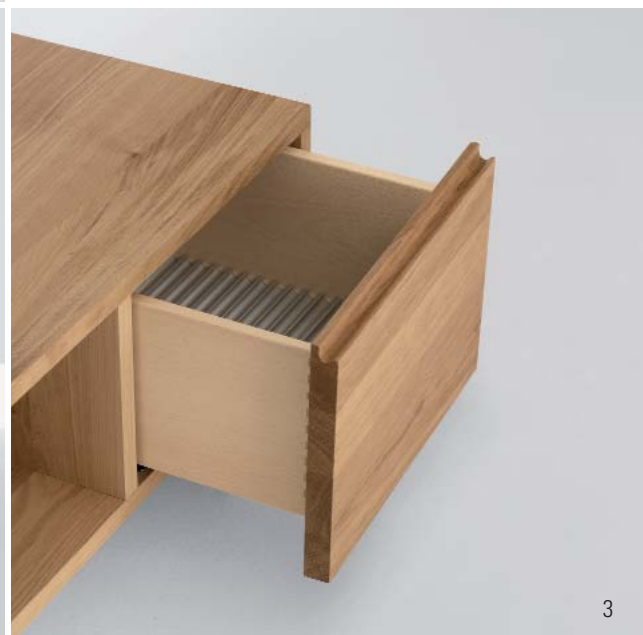

PODEST TV

Sideboard für TV Gerät, Massivholz
Buche, Eiche, Eiche wild, Ahorn, amerikanische Kirsche,
amerikanischer Nussbaum, europäischer Nussbaum
Holzsockel oder justierbarer Edelstahlkufen, h 9cm
zwei Schübe mit Vollauszug
offenes Fach mit versetzbaren Einteilungen oder
wahlweise Klappe mit geschlossener Rückwand,
Breite entspricht TV-Breite, für alle gängigen Zollmaße
Ausführungen in weiteren Holzarten und Maßen erhältlich
Das Holz ist mit hochwertigen und natürlichen
Ölen und Wachsen behandelt.

*sideboard for TV, solid wood
beech, maple, oak, knotty oak, American cherry,
American walnut, European walnut
adjustable plinth in wood or stainless steel, h 9cm
two drawers with fully extendable runners
open storage with movable dividers or alt. flap with
closed back,
for all well-established inch dimensions or
available in further timbers and sizes
The wood is impregnated with natural oils and waxes.*

1

2

3

b 186cm, t 48cm, h 32cm
(für TV Gerät 26")

b 201cm, t 48cm, h 32cm
(für TV Gerät 32")

b 227cm, t 48, h 32cm
(für TV Gerät 42")

b 252cm, t 48cm, h 32cm
(für TV Gerät 50")

b 298cm, t 48cm, h 32cm
(für TV Gerät 70")

1. 1 PODEST TV, Eiche, Massivholz, mit zwei Schüben und offenem Fach, mit Edelstahlkufen
2. 2 PODEST TV, Eiche wild, Massivholz, mit zwei Schüben und mittiger Klappe, mit Holzsockel
3. 3 PODEST TV, Eiche, Schub mit DVD Einsatz

Änderungen vorbehalten 03.2010

ZEITRAUM

Äußere Münchner Str. 2
D - 82515 Wolfratshausen
Tel +49-8171-418130
Fax +49-8171-418141
info@zeitraum-moebel.de
www.zeitraum-moebel.de