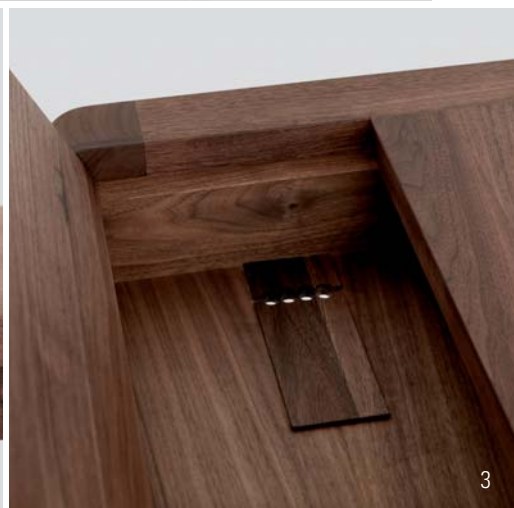

SECRET

Markus Schmidt 2010

SECRET, Schreibtisch, amerikanischer Nussbaum, massiv

Der Sekretär SECRET lehnt sich formal am vertrauten Bild der Schulbank aus alten Zeiten an, wirkt aber dennoch in seiner Gesamterscheinung eigenständig, elegant und wertvoll. Trotz der fein proportionierten Querschnitte erhält der Sekretär Stabilität über seine ausgestellten Beine.

The secretary desk SECRET takes its cue from the familiar image of traditional school desks. Its appearance breathes self-reliance, elegance and value. Although its cross sections are finely measured the secretary desk's stretched-out legs stabilize the desk.

ZEITRAUM

SECRET

Sekretär mit Fach unter zwei Klappen und Kabelauslass,
Massivholz
Versenkbare Klappen verdecken den integrierten Stauraum
für Schreibutensilien und ein kleines Laptop incl.
Kabelzuführung
Eiche, Eiche wild, amerikanische Kirsche,
amerikanischer Nussbaum
Ausführung in weiteren Holzarten und Maßen erhältlich

l 140cm
b 85cm
h 75cm

- 1 SECRET, Sekretär, amerikanischer Nussbaum
MORPH, Stuhl, amerikanischer Nussbaum,
Polster Stoff Remix 383, Kvadrat
- 2 offene Klappe
- 3 Fach mit Kabelauslass
- 4 geschwungene Zarge an der Vorderseite