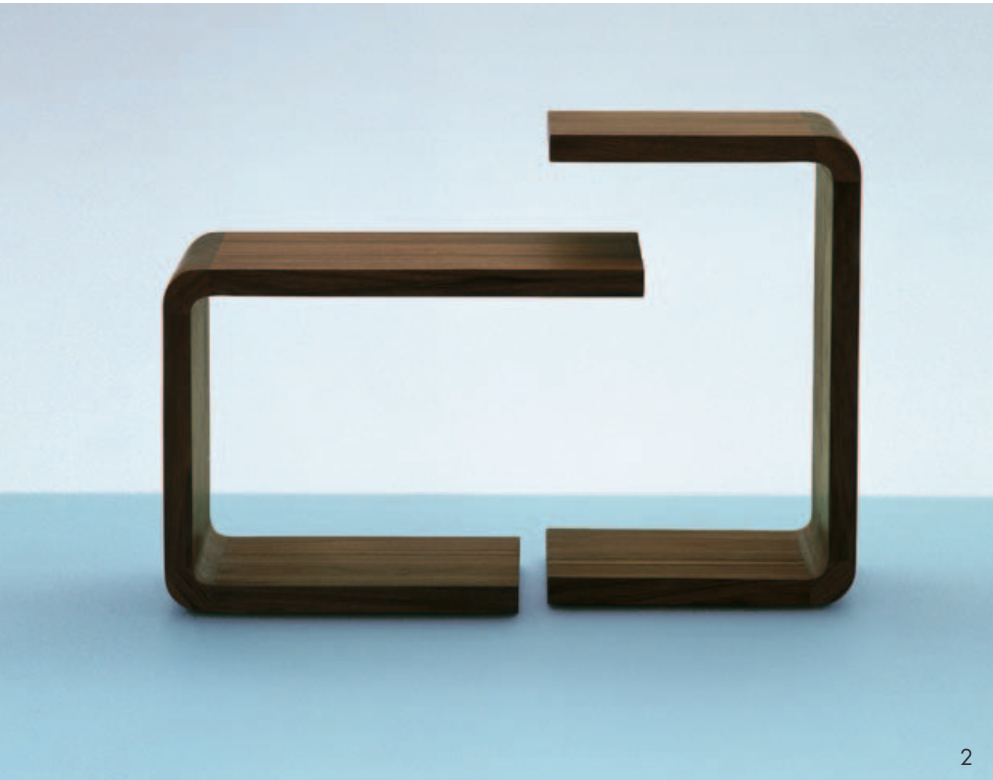

WAITER/WAITRESS

Sie umspielen Bett oder Liege, schmiegen sich an, fügen sich ein und wecken die Lust am Verändern. Sie bieten Platz zum Ablegen und Abstellen von allerlei Dingen, die man gerne um sich hat. Für das Frühstück im Bett sind sie gute Diener.

Die sorgfältig gearbeiteten massiven Beistellmöbel werden in Buche, amerikanische Kirsche, amerikanische Nussbaum, Eiche und Ahorn gefertigt.

They fit well around a bed or sofa offering room for all those things one likes to have around one, and are the perfect servant when enjoying breakfast in bed.

These carefully crafted solid wood pieces are available in beech, american cherry, american walnut, oak and maple.

WAITER	WAITRESS
h 40	h 35/54
l 40/54	l 54/35
t 30	t 30

2