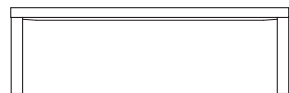

# FLOW-BANK

Bank, Massivholz

Buche, Eiche, Eiche wild, Ahorn, amerikan. Kirsche,  
amerikan. Nussbaum, europäischer Nussbaum

h 47cm, t 35cm, Beinstärke längs 70mm, Stirnseite 50mm

Ausführungen in weiteren Holzarten und Maßen erhältlich,  
Preis auf Anfrage

Bank, l bis 100cm  
Holzsitz

Bank, l 101-150cm  
Holzsitz

Bank, l 151-200cm  
mit Unterzug  
Holzsitz

Bank, l 201-240cm  
ab 201cm m. Mittelfuß  
Holzsitz

Buche	Eiche/ Ahorn	Kirsche	amerik. Nuss	europ. Nuss
massiv	massiv	massiv	massiv	massiv
x	x	x	x	x
x	x	x	x	x
x	x	x	x	x
x	x	x	x	x