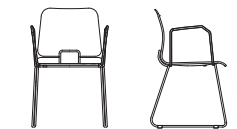

Armlehnen, 1 Paar bogenfoermig

h 66 cm, b 56 cm // ab Serie 11/2006 nachrüstbar //
armrests, 1 pair arched

h 66 cm, w 56 cm // up to production run 11/2006 refittable