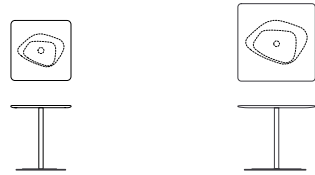

ZEITRAUM

KONTRA

Formstelle, 2012/2015

Technische Daten // Technical Data

KONTRA

quadratisch // square

60×60, 70×70 h 75
Fußplatte // Base
58×41

80×80, 90×90 h 75
Fußplatte // Base
71×51

rund // round

Ø 70, 80 h 75
Fußplatte // Base
58×41

Ø 90, 100, 120 h 75
Fußplatte // Base
71×51

amorph // amorphous

81.5×58, 90.8×65 h 75
Fußplatte // Base
58×41

rechteckig // rectangular

60×80 h 75
Fußplatte // Base
71×51

Plattenstärke 26 mm // Table top thickness 26 mm
Mittelfuß Ø 50 mm // Bar Ø 50 mm

KONTRA steht auf einem starken Mittelfuß aus Stahl und bietet viel Bewegungsfreiheit.

Die gewichtige Basis des Fußes ist geprägt von zwei übereinanderliegenden amorphen Stahlplatten. Mit quadratischen, runden, amorphen und rechteckigen Plattenformen bietet diese Tischfamilie viele Varianten und Einsatzmöglichkeiten, insbesondere im öffentlichen Bereich wie Restaurant und Café.

KONTRA stands on a strong central foot made of steel, thus allowing freedom of movement.

The sturdy base of the table support is characterized by two amorphous steel plates lying one over the other. With square, round, amorphous and rectangular plate forms, this table family allows a number of variations and possible uses, in particular in public areas such as restaurants or cafés.