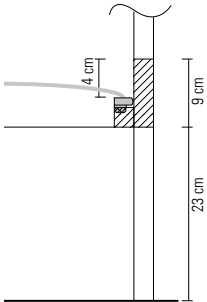

### MELLOW

**l** 228  
**b/w** 100, 120, 140, 160, 180 + 5.2  
**h** Bettseite 32, Kopfteil 64  
Bettrahmenhöhe 9 //  
Bedside 32, headboard 64  
Height of bed frame 9

Einlegetiefe Matratze 4  
empfohlene Matratzenhöhe 12–15 //  
Insertion depth mattress 4  
recommended mattress height 12–15