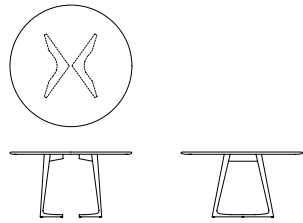

ZEITRAUM

TWIST

Formstelle, 2010

Technische Daten // *Technical Data*

TWIST

rund // round

Ø 120, 140

h 75

oval // oval

100 × 200, 100 × 240

h 75

rechteckig // rectangular

l 180, 200, 220, 240

b 90, 100

h 75

Plattenstärke 26 mm

table top thickness 26 mm

TWIST – die biomorphe Struktur des leichten Gestells verbindet statische Kräfte mit fließenden Formen und unterstreicht die raffinierte Kantenprofilierung der Platte. TWIST ist rund, oval und rechteckig erhältlich. Die Produktfamilie besteht aus dem Esstisch TWIST, den Couchtischen TWIST COUCH und TWIST STONE, und dem Nachttisch TWIST NIGHT.

TWIST – the biomorphous structure of the lightweight frame combines structural strength with flowing shapes, while underscoring the sophisticated edge profiling of the table top. TWIST is available in round, oval and rectangular. The product-family consists of the dining table TWIST, the couch tables TWIST COUCH and TWIST STONE, and the bed table TWIST NIGHT.