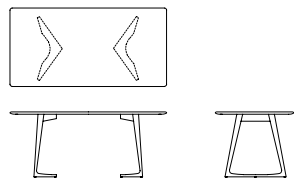

ZEITRAUM

TWIST

Formstelle, 2010

Technische Daten // *Technical Data*

TWIST

rund // round

Ø 120, 140

h 75

oval // oval

100 × 200, 100 × 240

h 75

rechteckig // rectangular

l 180, 200, 220, 240

b 90, 100

h 75

Plattenstärke 26 mm

table top thickness 26 mm

TWIST – die biomorphe Struktur des leichten Gestells verbindet statische Kräfte mit fließenden Formen und unterstreicht die raffinierte Kantenprofilierung der Platte. TWIST ist rund, oval und rechteckig erhältlich. Die Produktfamilie besteht aus dem Esstisch TWIST, den Couchtischen TWIST COUCH und TWIST STONE, und dem Nachttisch TWIST NIGHT.

TWIST – the biomorphous structure of the lightweight frame combines structural strength with flowing shapes, while underscoring the sophisticated edge profiling of the table top. TWIST is available in round, oval and rectangular. The product-family consists of the dining table TWIST, the couch tables TWIST COUCH and TWIST STONE, and the bed table TWIST NIGHT.