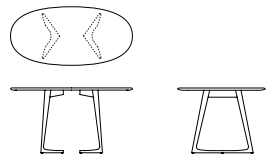

ZEITRAUM

TWIST

Formstelle, 2010

Technische Daten // *Technical Data*

TWIST

rund // round

Ø 120, 140

h 75

oval // oval

100 × 200, 100 × 240

h 75

rechteckig // rectangular

l 180, 200, 220, 240

b 90, 100

h 75

Plattenstärke 26 mm

table top thickness 26 mm

TWIST – die biomorphe Struktur des leichten Gestells verbindet statische Kräfte mit fließenden Formen und unterstreicht die raffinierte Kantenprofilierung der Platte. TWIST ist rund, oval und rechteckig erhältlich. Die Produktfamilie besteht aus dem Esstisch TWIST, den Couchtischen TWIST COUCH und TWIST STONE, und dem Nachttisch TWIST NIGHT.

TWIST – the biomorphous structure of the lightweight frame combines structural strength with flowing shapes, while underscoring the sophisticated edge profiling of the table top. TWIST is available in round, oval and rectangular. The product-family consists of the dining table TWIST, the couch tables TWIST COUCH and TWIST STONE, and the bed table TWIST NIGHT.