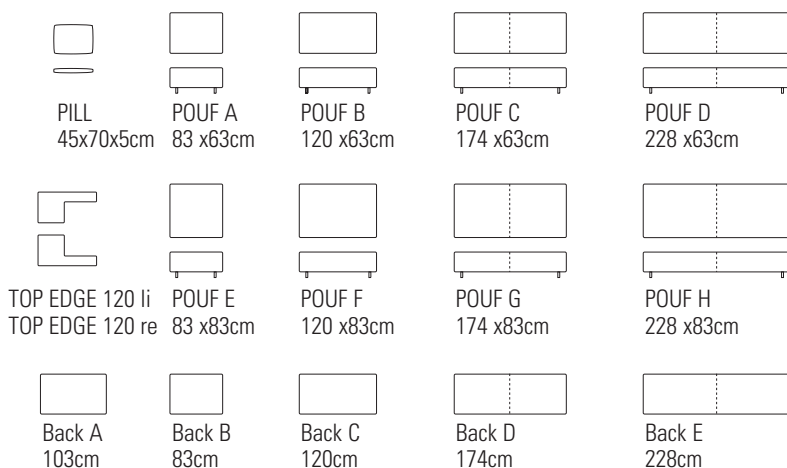

Wie die Sideboardfamilie ist auch SIDE COMFORT formal auf der Proportionslehre 'Modulor' von Le Corbusier aufgebaut. Zum Programm gehören zusätzlich die rutschfesten losen Polsterauflagen SIDE TOP, die als Polsterelemente dienen. Sitzhöhe ca. 40cm, Rückenpolsterhöhe ca. 64cm
Auch in Kundenstoff und -leder nach Eignungsprüfung erhältlich

The squab SIDE TOP are single components, allowing quick and easy variability.

Seating high ca. 40cm, back-rest high ca. 64cm

Also in customers fabric and leather available, receiving inspection

1

2

3

1 SIDE COMFORT, POUF B, C, E, BACK C, Stoff Lazio 822, Polsterauflagen TOP 54, Stoff Lazio 942 und 842 Kvadrat
2 SIDE COMFORT, POUF F, BACK D, Stoff Lazio 822, mit Sideboard PODEST, amerikanischer Nussbaum, und Polsterauflage TOP 174 und 54, Stoff Lazio 822 Kvadrat
3 SIDE COMFORT, POUF C, F, Stoff Lazio 822 mit Polsterauflage TOP 120, Stoff Lazio 942 Kvadrat und Sofatisch CUBE BOX, amerikanischer Nussbaum