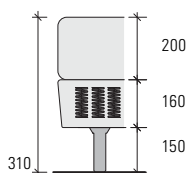

Matratzenmaß Mattress

in cm

168 x 7
 188 x 7

X	X	X	X	2.4
X	X	X	X	2.6

Aufpreis Polsterkopfteil rückseitig bezogen // Surcharge back upholstery for headboard

+15% +15% +15% +15%

Detailzeichnung MIUT BASIC und MIUT Matratze // Detail drawing MIUT BASIC and MIUT Matratze

Holzkopfteil zu Boxspringbett MIUT BASIC

Esche, Eiche, Eiche Farbbeize,
amerikan. Kirsche, amerikan. Nussbaum, europ. Nussbaum
h 85.5 cm, b Matratzenmaß + 8 cm, t 5 cm // Holzmaserung liegend
Querschnitt: 5 cm verjüngend auf 3 cm