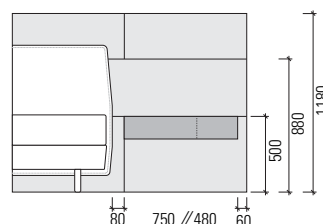

Upholstered headboard for box spring bed MIUT BASIC

Cover removeable // headboard h ca. 97 cm, b mattress + 8 cm, d 7 cm
 back of upholstered headboard with lining fabric
 available to order for freestanding beds with surcharge upholstery with original fabric or leather
 core: solid wood // special sizes available – price on request

Matratzenmaß Mattress

in cm

168 x 7
 188 x 7

X	X	X	X	2.4
X	X	X	X	2.6

Aufpreis Polsterkopfteil rückseitig bezogen // Surcharge back upholstery for headboard

+15% +15% +15% +15%

Detailzeichnung MIUT BASIC und MIUT Matratze // Detail drawing MIUT BASIC and MIUT Matratze

Detailzeichnung MIUT PANEL, siehe Seite 86 // Detail drawing MIUT PANEL, see page 86

MIUT BOARD

Wooden headboard for box spring bed MIUT BASIC

Ash, oak, oak colour stain,
American cherry, American walnut, European walnut
h 85.5 cm, b mattress + 8 cm, d 5 cm // horizontal grain
Cross section: 5 cm reduced to 3 cm

Holzkopfteil zu Boxspringbett MIUT BASIC

Esche, Eiche, Eiche Farbbeize,
amerikan. Kirsche, amerikan. Nussbaum, europ. Nussbaum
h 85.5 cm, b Matratzenmaß + 8 cm, t 5 cm // Holzmaserung liegend
Querschnitt: 5 cm verjüngend auf 3 cm