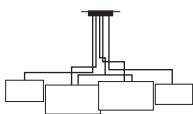

NOON

Lampenserie

Gestell Eisen, mattschwarz oder matt weiß pulverbeschichtet

NOON 1 & NOON 1 SMALL:

Pendel + Baldachin Eisen, mattschwarz pulverbeschichtet, mit Textilkabel schwarz oder

Pendel + Baldachin Eisen, matt weiß pulverbeschichtet mit Textilkabel weiß

Lampenschirme in Textil schwarz, weiß, lichtgrau oder warmgrau (innen weiß)

blendfrei durch Diffusorscheiben (ausser READ NOON)

zur Vermeidung von Elektrosmog sind alle mit bezeichneten Leuchten geerdet

NOON 1, 2, 3, 3 SMALL, 5, 7 ist für Deckenhöhen von 240 cm – 270 cm konzipiert

Anpassung auf individuelle Raumhöhen auf Anfrage erhältlich

bei amerikanischer Version: Kabel, Fassung und Stecker UL-zertifiziert

individuelle Verlängerung auf Anfrage erhältlich

Preise verstehen sich ohne Leuchtmittel

Textil
schwarz, weiß,
lichtgrau, warmgrau
Textile
black, white,
lightgrey, warmgrey

max. Halogen Classic P, ECO 46 W Tropfenlampe // *Mini-ball shape*, E 27

höhenverstellbar // *Height adjustable*

Schirm // *Lampshade*: Ø 30, h 17

Kabellänge ca. 2 m // *Cable length*

X

max. Halolux Ceram, ECO 205 W, E 27

höhenverstellbar // *Height adjustable*

Schirm // *Lampshade*: Ø 60, h 35

Kabellänge ca. 2 m // *Cable length*

X

max. Halogen Classic A, ECO 77 W, E 27

h 97, b // w 108

Schirme // *Lampshades*: Ø 50, h 30

X

max. Halogen Classic P, ECO 46 W Tropfenlampe // *Mini-ball shape*, E 27

h 99, b // w 90

Schirme // *Lampshades*: Ø 42, h 22

X

max. Halogen Classic A, ECO 3 × 46 W, E 27

h 95, b // w 63

Schirme // *Lampshades*: Ø 30, h 17

X

NOON 5

max. Halogen Classic A, ECO 3 × 57 W, E 27 // Halogen Classic P, ECO 2 × 46 W Tropfenlampe // *Mini-ball shape*, E 27

h 99, b // w 146, t // d 88

2 × kleine Schirme // *small lampshades*: Ø 30, h 17

3 × große Schirme // *big lampshades*: Ø 42, h 22

X