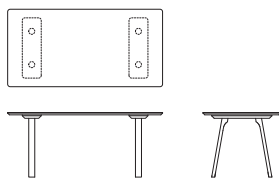

RAIL, RAIL HIGH

Tisch rechteckig, bestehend aus Tischplatte und zwei Tischböcken, Massivholz, zerlegbar

Birke Multiplex, Esche, Eiche, Eiche wild, Eiche Farbbeize, amerikanischer Nussbaum
 RAIL: h 75 cm, RAIL High: h 107 cm, Plattenstärke 27 mm, Kanten profiliert
 Tischplatte Birke Multiplex mit Linoleum-Beschichtung, Unterseite Gegenzugpapier
 Forbo Desktop: 4176 mushroom, 4185 powder, 4184 olive oder 4178 iron
 Kern Multiplex, in umlaufender Kante sichtbar
 Tischbock einzeln inkl. Beschlagset bestehend aus T-Profil und Schnellspanner

Table rectangular, consisting of table top and two trestles, solid wood, demountable

Birch Multiplex, ash, oak, knotty oak, oak colour stain, American walnut
 RAIL: h 75 cm, RAIL High: h 107 cm, table top-thickness 27 mm, with profiled edges
 Table top birch Multiplex with Linoleum, bottom side counteracting paper
 Forbo Desktop: 4176 mushroom, 4185 powder, 4184 olive or 4178 iron
 core Multiplex, visible edge
 Trestle incl. fittings kit consisting of T-profile and quick release

Plattenstärke 27 mm, Kanten profiliert, h 108 cm, t 50 cm

Tischplatte verfügt an den Längsseiten über die Aufnahme für die T-Profile

Montage entweder als Endmodul oder als Zwischenmodul möglich

Bei Montage zwischen zwei Tischplatten muß ein extrabreiter Tischbock verwendet werden