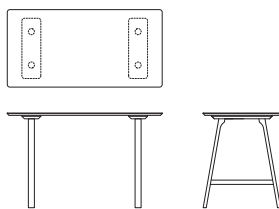

RAIL, RAIL HIGH

Tisch rechteckig, bestehend aus Tischplatte und zwei Tischböcken, Massivholz, zerlegbar

Birke Multiplex, Esche, Eiche, Eiche wild, Eiche Farbbeize, amerikanischer Nussbaum
RAIL: h 75 cm, RAIL High: h 107 cm, Plattenstärke 27 mm, Kanten profiliert
Tischplatte Birke Multiplex mit Linoleum-Beschichtung, Unterseite Gegenzugpapier
Forbo Desktop: 4176 mushroom, 4185 powder, 4184 olive oder 4178 iron
Kern Multiplex, in umlaufender Kante sichtbar
Tischbock einzeln inkl. Beschlagset bestehend aus T-Profil und Schnellspanner

Table rectangular, consisting of table top and two trestles, solid wood, demountable

Birch Multiplex, ash, oak, knotty oak, oak colour stain, American walnut
RAIL: h 75 cm, RAIL High: h 107 cm, table top-thickness 27 mm, with profiled edges
Table top birch Multiplex with Linoleum, bottom side counteracting paper
Forbo Desktop: 4176 mushroom, 4185 powder, 4184 olive or 4178 iron
core Multiplex, visible edge
Trestle incl. fittings kit consisting of T-profile and quick release

RAIL High

Tischplatte einzeln // Separate table leaf