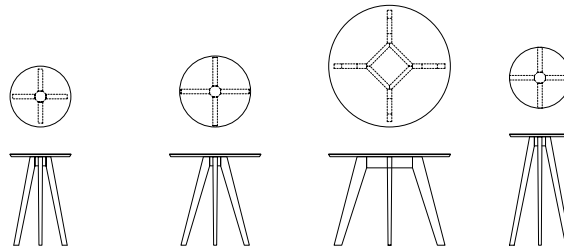

rechteckig // rectangular

l 160, 180, 200, 220, 240

b/w 70, 90 h 90

rechteckig // rectangular

l 160, 180, 200, 220, 240

b/w 70, 90 h 110

Plattenstärke 27 mm, Tischkante profiliert

Table top thickness 27 mm, profiled edge

AUSFÜHRUNG

Tischplatte in weiteren Maßen erhältlich

VERSION

Table top in further sizes available

PRODUKTFAMILIE

Tisch CENA
Bank CENA BANK

PRODUCT FAMILY

Table CENA
Bench CENA BANK

rund // round

Ø 60 h 90

Ø 90 h 90

Ø 120 h 90

Ø 60 h 110

ZEITRAUM GmbH
Äußere Münchner Straße 2
D-82515 Wolfratshausen

Tel +49 8171 418130
Fax +49 8171 418141

info@zeitraum-moebel.de
www.zeitraum-moebel.de