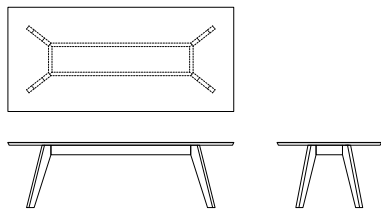

Tisch, Massivholz, rechteckig, hyperelliptisch und oval, rund, quadratisch

Esche weiß geölt, Eiche, Eiche wild, Eiche Farbbeize, amerikan. Kirsche, amerikan. Nussbaum, amerikan. Nussbaum wild, europ. Nussbaum
h 75 cm, Plattenstärke 27 mm, Tischkante profiliert
In weiteren Maßen und Ausführungen erhältlich, Preis auf Anfrage

Table, solid wood, rectangular, hyperelliptical and oval, round, square

Ash white oiled, oak, knotty oak, oak colour stain, American cherry, American walnut, knotty American walnut, European walnut
h 75 cm, table top thickness 27 mm, profiled edge
Available in further sizes, price on request

Maße in cm <i>Dimensions in cm</i>	Esche/Eiche massiv <i>Ash/Oak solid</i>	Eiche Farbbeize massiv <i>Oak colour stain solid</i>	Kirsche massiv <i>Cherry solid</i>	amerikan. Nuss massiv <i>American walnut solid</i>	europ. Nuss massiv <i>European walnut solid</i>
140 × 80	x	x	x	x	x
160 × 80	x	x	x	x	x
180 × 80	x	x	x	x	x
200 × 80	x	x	x	x	x
220 × 80	x	x	x	x	x
240 × 80	x	x	x	x	x
140 × 90	x	x	x	x	x
160 × 90	x	x	x	x	x
180 × 90	x	x	x	x	x
200 × 90	x	x	x	x	x
220 × 90	x	x	x	x	x
240 × 90	x	x	x	x	x
240 × 120	x	x	x	x	-
260 × 120	x	x	x	x	-
280 × 120	x	x	x	x	-
300 × 120	x	x	x	x	-
320 × 120	x	x	x	x	-
340 × 120	x	x	x	x	-
360 × 120	x	x	x	x	-
380 × 120	x	x	x	x	-
400 × 120	x	x	x	x	-
180 × 100	x	x	x	x	x
220 × 100	x	x	x	x	x
300 × 120	x	x	x	x	-
340 × 120	x	x	x	x	-
380 × 120	x	x	x	x	-
170 × 100	x	x	x	x	x
220 × 100	x	x	x	x	x
300 × 120	x	x	x	x	-
340 × 120	x	x	x	x	-
380 × 120	x	x	x	x	-
70 × 70	x	x	x	x	x
120 × 120	x	x	x	x	x
140 × 140	x	x	x	x	x
160 × 160	x	x	x	x	-
180 × 180	x	x	x	x	-
200 × 200	x	x	x	x	-
220 × 220	x	x	x	x	-
240 × 240	x	x	x	x	-
Ø 60, h 65	x	x	x	x	x
Ø 90, h 75	x	x	x	x	x
Ø 120, h 75	x	x	x	x	x