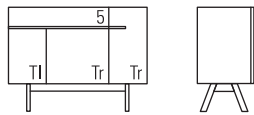

h 73 cm b/w 120 cm t/d 48 cm	x	x	x	x
------------------------------	---	---	---	---

Aufpreis Farbbeize // Surcharge colour stain

Korpus // Cabinet	x			
Gestell // Frame	x			

LOW Atelier

h 73 cm b/w 174 cm t/d 48 cm	x	x	x	x
------------------------------	---	---	---	---

Aufpreis Farbbeize // Surcharge colour stain

Korpus // Cabinet	x			
Gestell // Frame	x			

LOW LONG Atelier

h 73 cm b/w 228 cm t/d 48 cm	x	x	x	x
------------------------------	---	---	---	---

Aufpreis Farbbeize // Surcharge colour stain mirror inverted // spiegelverkehrt

Korpus // Cabinet	x			
Gestell // Frame	x			
Aufpreis // Surcharge	x			

SIDE BABY Atelier

h 90 cm b/w 120 cm t/d 48 cm	x	x	x	x
------------------------------	---	---	---	---

Aufpreis Farbbeize // Surcharge colour stain

Korpus // Cabinet	x			
Gestell // Frame	x			

SIDE Atelier

h 90 cm b/w 174 cm t/d 48 cm	x	x	x	x
------------------------------	---	---	---	---

Aufpreis Farbbeize // Surcharge colour stain

Korpus // Cabinet	x			
Gestell // Frame	x			