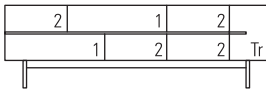

Maße in cm <i>Dimensions</i> in cm	Esche/Eiche massiv <i>Ash/Oak</i> solid	Kirsche massiv <i>Cherry</i> solid	amerikan. Nuss massiv <i>American</i> walnut solid	europ. Nuss massiv <i>European</i> walnut solid
---	--	---	---	--

h 73 cm b/w 120 cm t/d 48 cm	x	x	x	x
------------------------------	---	---	---	---

Aufpreis Farbbeize // Surcharge colour stain

Korpus // Cabinet	x			
Gestell // Frame	x			

LOW Atelier

h 73 cm b/w 174 cm t/d 48 cm	x	x	x	x
------------------------------	---	---	---	---

Aufpreis Farbbeize // Surcharge colour stain

Korpus // Cabinet	x			
Gestell // Frame	x			

LOW LONG Atelier

h 73 cm b/w 228 cm t/d 48 cm	x	x	x	x
------------------------------	---	---	---	---

Aufpreis Farbbeize // Surcharge colour stain mirror inverted // spiegelverkehrt

Korpus // Cabinet	x			
Gestell // Frame	x			
Aufpreis // Surcharge	x			

SIDE BABY Atelier

h 90 cm b/w 120 cm t/d 48 cm	x	x	x	x
------------------------------	---	---	---	---

Aufpreis Farbbeize // Surcharge colour stain