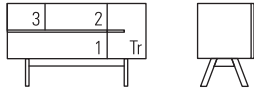

LOW Atelier, SIDE Atelier

Sideboard-Programm, Massivholz

Esche weiß geölt, Eiche, Eiche wild, Eiche Farbbeize, amerikanische Kirsche, amerikanischer Nussbaum, europäischer Nussbaum

Holzgestell, h 25 cm

Schübe mit Vollauszug, innen Weißbuche massiv, gezinkt und lackiert

Klappe statt Schub auf Anfrage

Ausführungen in spiegelverkehrter Anordnung erhältlich – Preis auf Anfrage

Sideboard series, solid wood

Ash white oiled, oak, knotty oak, oak colour stain, American cherry, American walnut, European walnut

Base in wood, h 25 cm

Drawer with fully extendable runners, interior solid hornbeam, comb jointed and lacquered // Flap instead of drawer on request

Mirror-inverted available – price on request

LOW BABY Atelier

h 73 cm b/w 120 cm t/d 48 cm	x	x	x	x
------------------------------	---	---	---	---

Aufpreis Farbbeize // Surcharge colour stain

Korpus // Cabinet	x			
Gestell // Frame	x			

LOW Atelier

h 73 cm b/w 174 cm t/d 48 cm	x	x	x	x
------------------------------	---	---	---	---