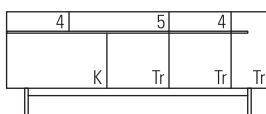

Korpus // Cabinet	x			
Gestell // Frame	x			
Aufpreis // Surcharge	x			

SIDE BABY Atelier

h 90 cm b/w 120 cm t/d 48 cm	x	x	x	x
------------------------------	---	---	---	---

Aufpreis Farbbeize // Surcharge colour stain

Korpus // Cabinet	x			
Gestell // Frame	x			

SIDE Atelier

h 90 cm b/w 174 cm t/d 48 cm	x	x	x	x
------------------------------	---	---	---	---

Aufpreis Farbbeize // Surcharge colour stain

Korpus // Cabinet	x			
Gestell // Frame	x			

SIDE LONG Atelier

h 90 cm b/w 228 cm t/d 48 cm	x	x	x	x
------------------------------	---	---	---	---

Aufpreis Farbbeize // Surcharge colour stain mirror inverted // spiegelverkehrt

Korpus // Cabinet	x			
Gestell // Frame	x			
Aufpreis // Surcharge	x			