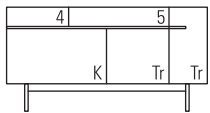

h 73 cm b/w 120 cm t/d 48 cm	x	x	x	x
------------------------------	---	---	---	---

Aufpreis Farbbeize // Surcharge colour stain

Korpus // Cabinet	x			
Gestell // Frame	x			

LOW Atelier

h 73 cm b/w 174 cm t/d 48 cm	x	x	x	x
------------------------------	---	---	---	---

Aufpreis Farbbeize // Surcharge colour stain

Korpus // Cabinet	x			
Gestell // Frame	x			

LOW LONG Atelier

h 73 cm b/w 228 cm t/d 48 cm	x	x	x	x
------------------------------	---	---	---	---

Aufpreis Farbbeize // Surcharge colour stain mirror inverted // spiegelverkehrt

Korpus // Cabinet	x			
Gestell // Frame	x			
Aufpreis // Surcharge	x			

SIDE BABY Atelier

h 90 cm b/w 120 cm t/d 48 cm	x	x	x	x
------------------------------	---	---	---	---

Aufpreis Farbbeize // Surcharge colour stain

Korpus // Cabinet	x			
Gestell // Frame	x			

SIDE Atelier

h 90 cm b/w 174 cm t/d 48 cm	x	x	x	x
------------------------------	---	---	---	---

Aufpreis Farbbeize // Surcharge colour stain

Korpus // Cabinet	x			
Gestell // Frame	x			