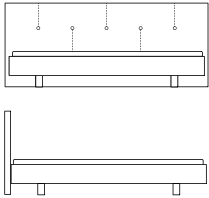

ZEITRAUM

SIMPLE BUTTON

Design by Formstelle, 2011

Technische Daten // Technical Data

SIMPLE BUTTON

l Bett 205.4 + Polsterkopfteil ca. 8
h Bettseite 32
Komforthöhe h Bettseite 40
h Polsterkopfteil ca. 84
b Bett 100, 120, 140, 160, 180, 200 + 5.4
b Polster 112, 132, 152, 172, 192, 212, 232, 252, 272

l Bed 205.4 + upholstered Headboard ca. 8
h Bedside 32
Comfort height h Bedside 40
h upholstered Headboard ca. 84
w Bed: Mattress + 5.4
100 // Twin
120
140 // Full
160 // Queen
180
200 // King, California King
w Headboard 112, 132, 152, 172, 192, 212, 232, 252, 272