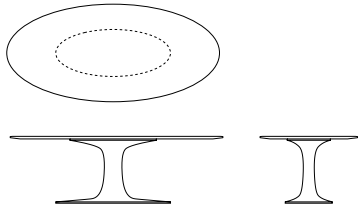

### TURNTABLE OVAL

220 × 110, 240 × 110, 260 × 110 h 75

Fuß oval // *Base oval* 130 × 53

300 × 120, 330 × 130 h 75

Fuß oval // *Base oval* 150 × 63

Plattenstärke 28.5 mm,  
sichtbare Tischkante 7 mm, profiliert  
*Table top thickness 28.5 mm,  
visible edge 7 mm, profiled*

**TURNTABLE OVAL – die ovale Tafel für große Gesellschaften.** Auf der Basis des runden TURNTABLE wurde dieses größere Format entwickelt, das mehr Sitzplätze bietet und dennoch nur einen platzsparenden Mittelfuß hat. Die Tischplatte, der Mittelfuß und die Bodenplatte sind oval. Die Form ist handwerklich sehr anspruchsvoll und in dieser Massivholzausführung einzigartig.

**TURNTABLE OVAL – the oval table for large groups.** This larger format was developed based on the round TURNTABLE, providing more seating and nevertheless saving space with a centre base. The table top, the centre base and the floor plate are oval. This form requires a very sophisticated level of craftsmanship and is unique as a solid wood version.