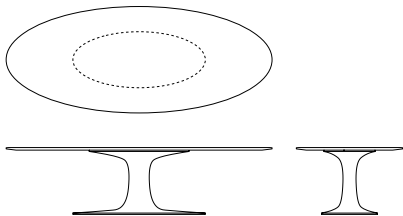

### TURNTABLE OVAL

220 × 110, 240 × 110, 260 × 110 h 75

Fuß oval // *Base oval* 130 × 53

300 × 120, 330 × 130 h 75

Fuß oval // *Base oval* 150 × 63

Plattenstärke 28.5 mm,  
sichtbare Tischkante 7 mm, profiliert  
*Table top thickness 28.5 mm,  
visible edge 7 mm, profiled*

**TURNTABLE OVAL – die ovale Tafel für große Gesellschaften.** Auf der Basis des runden TURNTABLE wurde dieses größere Format entwickelt, das mehr Sitzplätze bietet und dennoch nur einen platzsparenden Mittelfuß hat. Die Tischplatte, der Mittelfuß und die Bodenplatte sind oval. Die Form ist handwerklich sehr anspruchsvoll und in dieser Massivholzausführung einzigartig.

**TURNTABLE OVAL – the oval table for large groups.** This larger format was developed based on the round TURNTABLE, providing more seating and nevertheless saving space with a centre base. The table top, the centre base and the floor plate are oval. This form requires a very sophisticated level of craftsmanship and is unique as a solid wood version.