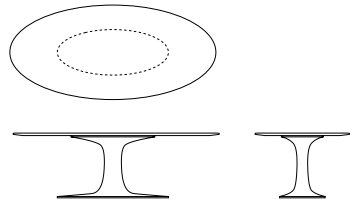

### TURNTABLE OVAL

220 × 110, 240 × 110, 260 × 110 h 75  
Fuß oval // *Base oval* 130 × 53

110 × 260, 120 × 300, 130 × 330 h 75  
Fuß oval // *Base oval* 150 × 63

Plattenstärke 28.5 mm,  
sichtbare Tischkante 7 mm, profiliert  
*Table top thickness 28.5 mm,  
visible edge 7 mm, profiled*

**TURNTABLE OVAL – die ovale Tafel für große Gesellschaften.** Auf der Basis des runden TURNTABLE wurde dieses größere Format entwickelt, das mehr Sitzplätze bietet und dennoch nur einen platzsparenden Mittelfuß hat. Die Tischplatte, der Mittelfuß und die Bodenplatte sind oval. Die Form ist handwerklich sehr anspruchsvoll und in dieser Massivholzausführung einzigartig.

**TURNTABLE OVAL – the oval table for large groups.** This larger format was developed based on the round TURNTABLE, providing more seating and nevertheless saving space with a centre base. The table top, the centre base and the floor plate are oval. This form requires a very sophisticated level of craftsmanship and is unique as a solid wood version.