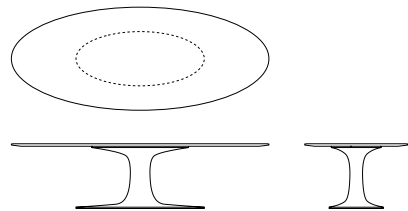

### TURNTABLE OVAL

220 × 110, 240 × 110, 260 × 110 h 75  
Fuß oval // *Base oval* 130 × 53

110 × 260, 120 × 300, 130 × 330 h 75  
Fuß oval // *Base oval* 150 × 63

Plattenstärke 28.5 mm,  
sichtbare Tischkante 7 mm, profiliert  
*Table top thickness 28.5 mm,  
visible edge 7 mm, profiled*

**TURNTABLE OVAL – die ovale Tafel für große Gesellschaften.** Auf der Basis des runden TURNTABLE wurde dieses größere Format entwickelt, das mehr Sitzplätze bietet und dennoch nur einen platzsparenden Mittelfuß hat. Die Tischplatte, der Mittelfuß und die Bodenplatte sind oval. Die Form ist handwerklich sehr anspruchsvoll und in dieser Massivholzausführung einzigartig.

**TURNTABLE OVAL – the oval table for large groups.** This larger format was developed based on the round TURNTABLE, providing more seating and nevertheless saving space with a centre base. The table top, the centre base and the floor plate are oval. This form requires a very sophisticated level of craftsmanship and is unique as a solid wood version.