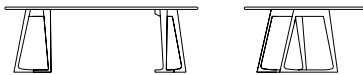

### TWIST OFFICE

l 175 b/w 95 h 75

l 200 b/w 105 h 75

Plattenstärke 26 mm

Table top thickness 26 mm

**TWIST OFFICE – ein Schreibtisch für Zuhause und das Büro.** Die Tischplatte präsentiert sich als formschöne Freiform, die sich ergonomisch an den Benutzer anschmiegt. Die neuartige Umsetzung bricht mit dem gängigen Motiv des Schreibtisches. Die biomorphe Struktur des leichten Gestells verbindet statische Kräfte mit fließenden Formen und unterstreicht die raffinierte Kantenprofilierung der Platte. TWIST OFFICE ist in zwei Größen erhältlich.