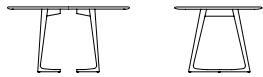

ZEITRAUM

TWIST

Design by Formstelle, 2010

Technische Daten // Technical Data

TWIST

rund // round

Ø 120, 140

h 75

oval // oval

100 × 200, 100 × 240

h 75

rechteckig // rectangular

l 180, 200, 220, 240

b 90, 100

h 75

Plattenstärke 26 mm, Tischkante profiliert
Table top thickness 26 mm, profiled edge

TWIST – die biomorphe Struktur des leichten Gestells verbindet statische Kräfte mit fließenden Formen und unterstreicht die raffinierte Kantenprofilierung der Platte. TWIST ist rund, oval und rechteckig erhältlich. Die Produktfamilie besteht aus dem Esstisch TWIST, den Couchtischen TWIST COUCH und TWIST STONE und dem Nachttisch TWIST NIGHT.

TWIST – the biomorphous structure of the lightweight frame combines structural strength with flowing shapes, while underscoring the sophisticated edge profiling of the table top. TWIST is available in round, oval and rectangular. The product-family consists of the dining table TWIST, the couch tables TWIST COUCH and TWIST STONE and the bed table TWIST NIGHT.