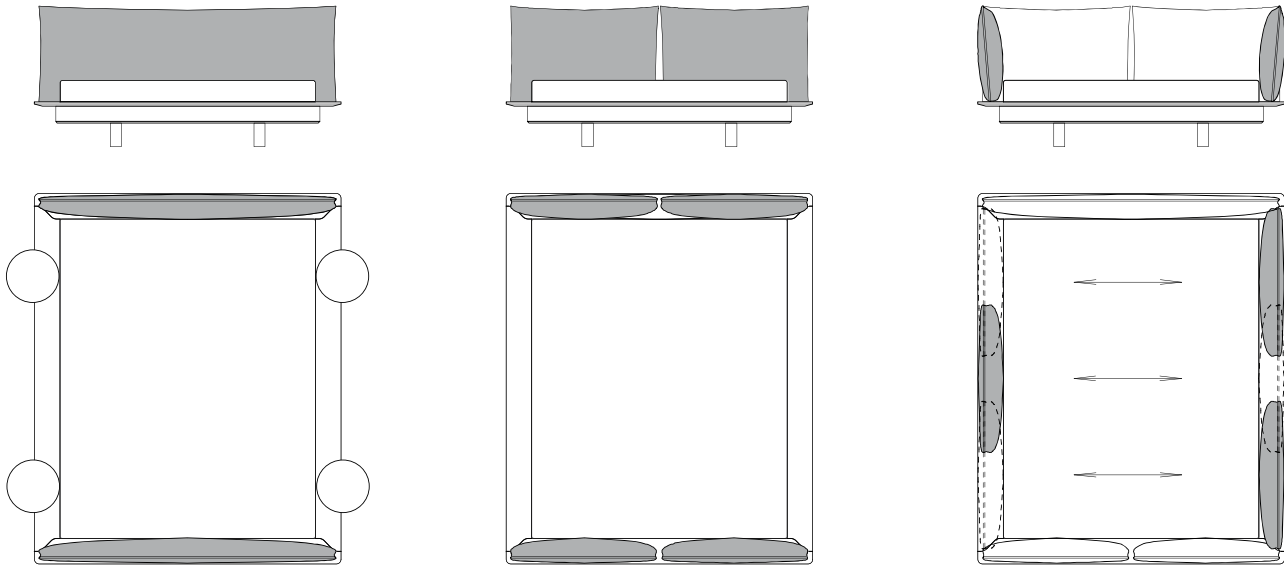

YOMA Polster, GRAND YOMA Polster, YOMA Plate Positionen // Positions

Polsterkopfteil L // Upholstered headboard L

126 cm für // for 100 × 200
146 cm für // for 120 × 200 // Full
166 cm für // for 140 × 200 // Queen
186 cm für // for 160 × 200
206 cm für // for 180 × 200 // King, California King
226 cm für // for 200 × 200

Kann nur am Kopf- und Fußteil angebracht werden //
Can only be fixed at the headboard and the footboard

Polsterkopfteil S // Upholstered headboard S

82.5 cm für // for 140 × 200 // Queen
92.5 cm für // for 160 × 200
102.5 cm für // for 180 × 200 // King, California King
112.5 cm für // for 200 × 200

Abstand unten zwischen den Kissen ca. 6 cm //
Distance at the bottom between the cushions approx. 6 cm

Kann nur am Kopf- und Fußteil angebracht werden //
Can only be fixed to the headboard and the footboard

Polsterseitenteil // Side upholstery

92.5 cm für alle Größen // for all sizes

Kann nur an beiden Seitenteilen angebracht werden //
Can only be fixed to both sides of the bed.

Amerikanische Matratzenmaße // American Mattress Sizes

	inch	cm	Entsprechende Europäische Maße in unserer Preisliste in cm Equivalent european sizes in our price list in cm
Twin	38 × 75	96,5 × 190,5	100 × 200
Full (double)	53 × 75	134,6 × 190,5	140 × 200
Queen	60 × 80	152,4 × 203,2	160 × 200
King	76 × 80	193 × 203,2	200 × 200
California King	72 × 84	182,9 × 213,4	200 × 200