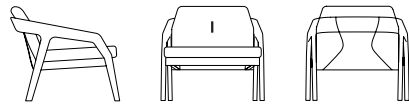

ZEITRAUM

FRIDAY 1

Design by Formstelle, 2012

Technische Daten // Technical Data

FRIDAY 1

h 84 b/w 78 t/d 63

Sitzhöhe h 38 // Seating h 38

Sitztiefe t 56 // Seat cushion depth d 56

Es ist Freitagabend, mit einem Drink macht man es sich auf dem Sessel bequem.

Das subtil geformte Holzgestell von FRIDAY ist im Rücken mit Kernleder bezogen, dessen Form an ein Schnittmuster erinnert. Weiche Kissen liegen leicht im Gestell. Ein raffinierter, technischer Aufbau der Federung und des Sitzkissens bietet Komfort und Bequemlichkeit und ist für eine lange Lebensdauer ausgelegt. Über die Wahl des Holzes, des Kernleders und der Kissenbezüge ist FRIDAY variantenreich.