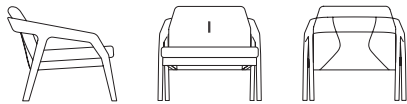

ZEITRAUM

FRIDAY 1

Design by Formstelle, 2012

zeitraum-moebel.de

Technische Daten // *Technical Data*

FRIDAY 1

h 84 **b/w** 78 **t/d** 63

Sitzhöhe **h** 38 // *Seating h* 38

Sitztiefe **t** 56 // *Seat cushion depth d* 56

Es ist Freitagabend, mit einem Drink macht man es sich auf dem Sessel bequem.

Das subtil geformte Holzgestell von FRIDAY ist im Rücken mit Kernleder bezogen, dessen Form an ein Schnittmuster erinnert. Weiche Kissen liegen leicht im Gestell. Ein raffinierter, technischer Aufbau der Federung und des Sitzkissens bietet Komfort und Bequemlichkeit und ist für eine lange Lebensdauer ausgelegt. Über die Wahl des Holzes, des Kernleders und der Kissenbezüge ist FRIDAY variantenreich.