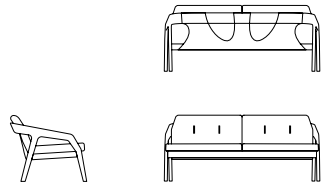

ZEITRAUM

FRIDAY 2

Design by Formstelle, 2012

Technische Daten // *Technical Data*

FRIDAY 2

h 63 b/w 167 t/d 84

Sitzhöhe h 38 // *Seating h 38*

Sitztiefe d 56 // *Seat cushion depth d 56*

Es ist Freitagabend, mit einem Drink macht man es sich auf dem Sofa bequem.

Das subtil geformte Holzgestell von FRIDAY ist im Rücken mit Kernleder bezogen, dessen Form an ein Schnittmuster erinnert. Weiche Kissen liegen leicht im Gestell. Ein raffinierter, technischer Aufbau der Federung und des Sitzkissens bietet Komfort und Bequemlichkeit und ist für eine lange Lebensdauer ausgelegt. Über die Wahl des Holzes, des Kernleders und der Kissenbezüge ist FRIDAY variantenreich.

It is Friday evening and you can make yourself comfortable on the sofa, maybe enjoy

a drink. The subtly formed wooden frame of FRIDAY has a back section of butt leather and the design is reminiscent of a pattern cut. Soft cushions lie gently in the frame. A sophisticated technical construction of springaction and seat cushion offers superb comfort designed to last a lifetime. FRIDAY can be produced in a great variety of woods, leathers and cushion fabrics.