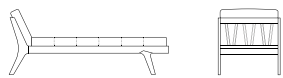

### MELLOW DAYBED

- l** 178 – Matratzenmaß // *Mattress 70 × 150*  
198 – Matratzenmaß // *Mattress 70 × 170*
- b/w** 75.2
- h** ohne Kissen // *without cushion 64*  
Liegehöhe // *Seat height 42*  
Matratzenstärke // *Mattress strength 12*  
Einlegetiefe Matratze // *Mattress below top of bedside 2*