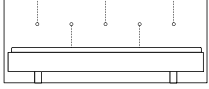

### SIMPLE BUTTON

**l** Bett 205.4 + Polsterkopfteil ca. 8  
**h** Bettseite 32  
**Komforthöhe h** Bettseite 40  
**h** Polsterkopfteil ca. 84  
**b** Bett 100, 120, 140, 160, 180, 200 + 5.4  
**b** Polster 112, 132, 152, 172, 192, 212, 232, 252, 272