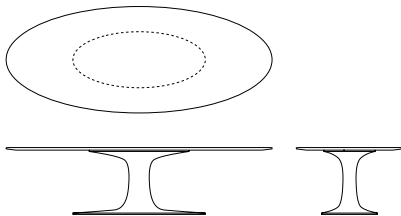

### TURNTABLE OVAL

220 × 110, 240 × 110, 260 × 110 h 75  
Fuß oval // *Base oval* 130 × 53

300 × 120, 330 × 130 h 75  
Fuß oval // *Base oval* 150 × 63

Plattenstärke 28.5 mm,  
sichtbare Tischkante 7 mm, profiliert  
*Table top thickness 28.5 mm,  
visible edge 7 mm, profiled*

**TURNTABLE OVAL – die ovale Tafel für große Gesellschaften.** Auf der Basis des runden TURNTABLE wurde dieses größere Format entwickelt, das mehr Sitzplätze bietet und dennoch nur einen platzsparenden Mittelfuß hat. Die Tischplatte, der Mittelfuß und die Bodenplatte sind oval. Die Form ist handwerklich sehr anspruchsvoll und in dieser Massivholzausführung einzigartig.

**TURNTABLE OVAL – the oval table for large groups.** This larger format was developed based on the round TURNTABLE, providing more seating and nevertheless saving space with a centre base. The table top, the centre base and the floor plate are oval. This form requires a very sophisticated level of craftsmanship and is unique as a solid wood version.