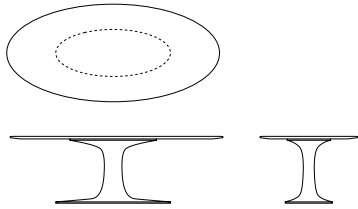

### TURNTABLE OVAL

220 × 110, 240 × 110, 260 × 110 h 75  
Fuß oval // *Base oval* 130 × 53

300 × 120, 330 × 130 h 75  
Fuß oval // *Base oval* 150 × 63

Plattenstärke 28.5 mm,  
sichtbare Tischkante 7 mm, profiliert  
*Table top thickness 28.5 mm,  
visible edge 7 mm, profiled*

**TURNTABLE OVAL – die ovale Tafel für große Gesellschaften.** Auf der Basis des runden TURNTABLE wurde dieses größere Format entwickelt, das mehr Sitzplätze bietet und dennoch nur einen platzsparenden Mittelfuß hat. Die Tischplatte, der Mittelfuß und die Bodenplatte sind oval. Die Form ist handwerklich sehr anspruchsvoll und in dieser Massivholzausführung einzigartig.

**TURNTABLE OVAL – the oval table for large groups.** This larger format was developed based on the round TURNTABLE, providing more seating and nevertheless saving space with a centre base. The table top, the centre base and the floor plate are oval. This form requires a very sophisticated level of craftsmanship and is unique as a solid wood version.