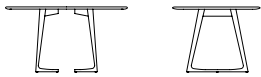

ZEITRAUM

TWIST

Design by Formstelle, 2010

Technische Daten // Technical Data

TWIST

rund // round

Ø 120, 140

h 75

oval // oval

100 × 200, 100 × 240

h 75

rechteckig // rectangular

l 180, 200, 220, 240

b 90, 100

h 75

Plattenstärke 26 mm, Tischkante profiliert
Table top thickness 26 mm, profiled edge

TWIST – die biomorphe Struktur des leichten Gestells verbindet statische Kräfte mit fließenden Formen und unterstreicht die raffinierte Kantenprofilierung der Platte. TWIST ist rund, oval und rechteckig erhältlich. Die Produktfamilie besteht aus dem Esstisch TWIST, den Couchtischen TWIST COUCH und TWIST STONE und dem Nachttisch TWIST NIGHT.

TWIST – the biomorphous structure of the lightweight frame combines structural strength with flowing shapes, while underscoring the sophisticated edge profiling of the table top. TWIST is available in round, oval and rectangular. The product-family consists of the dining table TWIST, the couch tables TWIST COUCH and TWIST STONE and the bed table TWIST NIGHT.