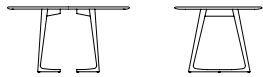

oval // oval

200 × 100, 240 × 100

h 75