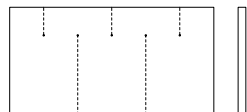

Non-removable cover

Bedhead h ca. 84 / 110 cm, d ca. 8 cm

Available in special sizes – price on request

wandmontiert // wall mounted

Kopfteil in cm	Stoffbedarf uni 140 cm in m	Stoffgruppe 1	Stoffgruppe 2 Ledergruppe 1	Stoffgruppe 3 Ledergruppe 2	Kundenstoff / Kundenleder
Headboard in cm	Fabric requires uni 140 cm in m	Fabric class 1	Fabric class 2 Leather class 1	Fabric class 3 Leather class 2	Customer's own Fabric/Leather
150 – 200 × 84	2.4	x	x	x	x
201 – 250 × 84	2.9	x	x	x	x
251 – 300 × 84	3.4	x	x	x	x

wandmontiert // wall mounted

150 – 200 × 110	2.7	x	x	x	x
201 – 250 × 110	3.2	x	x	x	x
251 – 300 × 110	3.7	x	x	x	x