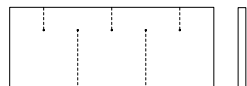

BUTTON Panel

Geknöpftes gepolstertes Wandpaneel, wandmontiert

Bezug nicht abziehbar

Polsterelement h ca. 84 / 110 cm, t ca. 8 cm

Sondermaße erhältlich – Preis auf Anfrage

Buttoned upholstered wall panel, wall-mounted

Non-removable cover

Bedhead h ca. 84 / 110 cm, d ca. 8 cm

Available in special sizes – price on request

wandmontiert // wall mounted

Kopfteil in cm	Stoffbedarf uni 140 cm in m	Stoffgruppe 1	Stoffgruppe 2 Ledergruppe 1	Stoffgruppe 3 Ledergruppe 2	Kundenstoff / Kundenleder
Headboard in cm	Fabric requires uni 140 cm in m	Fabric class 1	Fabric class 2 Leather class 1	Fabric class 3 Leather class 2	Customer's own Fabric/Leather
150 – 200 × 84	2.4	x	x	x	x
201 – 250 × 84	2.9	x	x	x	x
251 – 300 × 84	3.4	x	x	x	x

wandmontiert // wall mounted

150 – 200 × 110	2.7	x	x	x	x
201 – 250 × 110	3.2	x	x	x	x
251 – 300 × 110	3.7	x	x	x	x